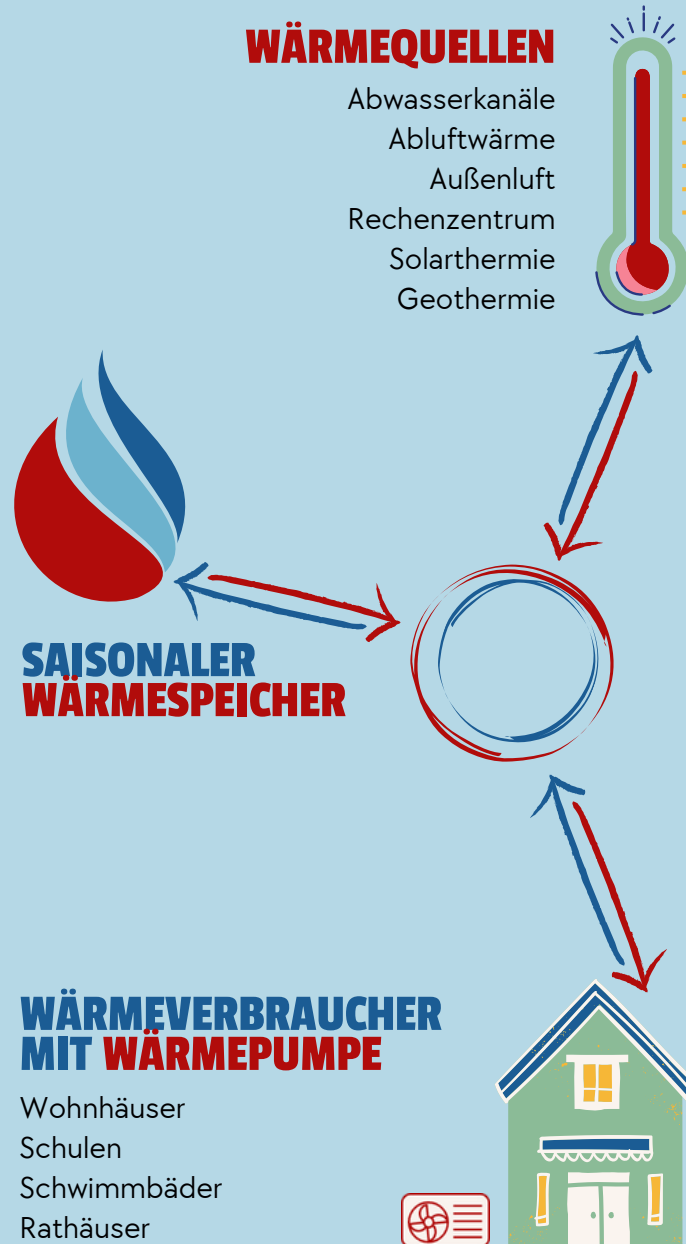

Was ist ein kaltes Nahwärmenetz?

DIE IDEE

Wir nutzen die Wärme, die im Boden, im Grundwasser oder in der Luft steckt. Diese Umweltwärme wird über ein kaltes Nahwärmenetz (KNWN) in die Häuser gebracht. Dort sorgen Wärmepumpen für behagliche Wärme – genau dann, wenn sie gebraucht wird.

WARUM “KALT”?

Das Wasser im kalten Nahwärmenetz hat nur ungefähr 5 - 20 °C. So entstehen kaum Verluste. Das ist effizient, klima-freundlich, sicher, spart CO₂-Emissionen und es ermöglicht die Kühlung von Häusern im Sommer!

“Kühlen Sie im Sommer auch schon mit Ihrer Heizung oder schwitzen Sie noch?”

Prinzip eines kalten Nahwärmenetzes

im Winter